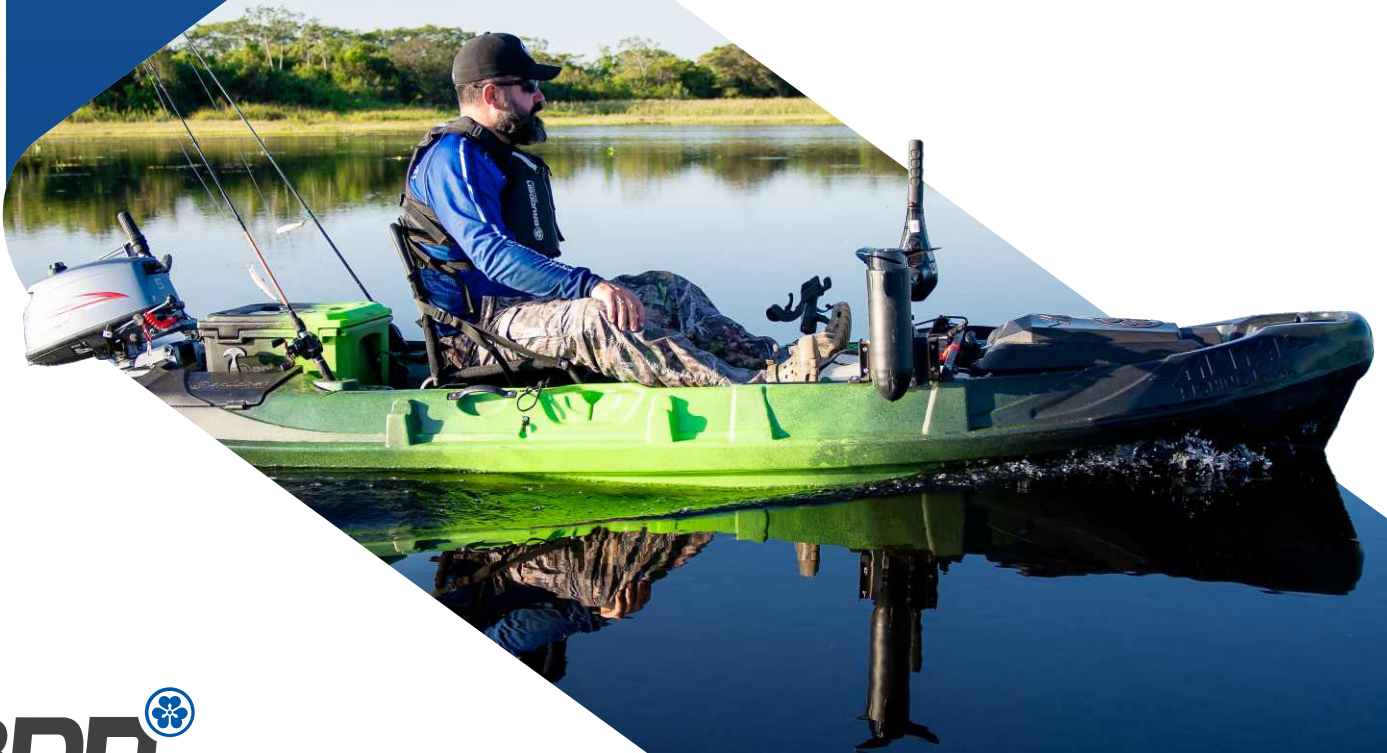

*A vida em seus
melhores momentos!*