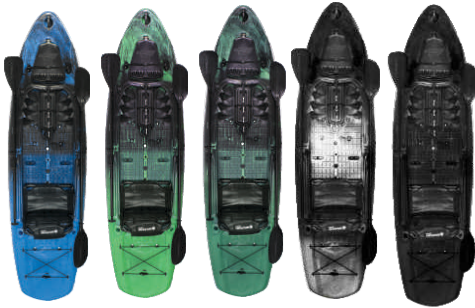

MANTA
Kayak & SUP

ESPECIFICAÇÕES

Comprimento: 3.40m
Altura: 0.27m
Largura: 0.93m
Capacidade de Carga: 180kg
Peso do Casco: 30kg

BARCELOS

SAFIRA

LIMA

SAVANA

WOLF

BLACK

EXPLORER
FISHING

ESPECIFICAÇÕES

Comprimento: 3.6m
Altura: 0.32m
Largura: 0.88m
Capacidade de Carga: 250kg
Peso do Casco: 29kg

BARCELOS

SAFIRA

LIMA

SAVANA

WOLF

BLACK

NEO

Perfeito para rios e
CORREDEIRAS.

ESPECIFICAÇÕES

Comprimento: 2.45m
Altura: 0.15m
Largura: 0.72m
Capacidade de Carga: 120kg
Peso do Casco: 16kg

KID'S
FISHING & TOURING

Diversão para
AS CRIANÇAS.

ESPECIFICAÇÕES

Comprimento: 1.85m
Altura: 0.22m
Largura: 0.65m
Capacidade de Carga: 60kg
Peso do Casco: 9kg