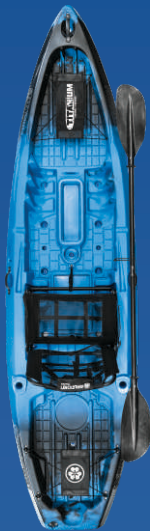

Alto  
**DESEMPENHO**  
com **ÓTIMA**  
**NAVEGAÇÃO.**

Comprimento: 3.42m  
Altura: 0.50m  
Largura: 1.0m  
Capacidade carga: 260kg  
Peso: 50kg

BLACK

**HUNTER**  
FISHING 285

### ESPECIFICAÇÕES

Comprimento: 2.85m  
Altura: 0.38m  
Largura: 0.90m  
Capacidade de Carga: 170kg  
Peso do Casco: 24kg

**BARCELOS**

**SAFIRA**

**LIMA**

**SAVANA**

**WOLF**

**BLACK**

### ESPECIFICAÇÕES

Comprimento: 3.22m  
Altura: 0.38m  
Largura: 0.86m  
Capacidade de Carga: 160kg  
Peso do Casco: 26kg

**BARCELOS**

**HUNTER**  
FISHING  
UPGRADE